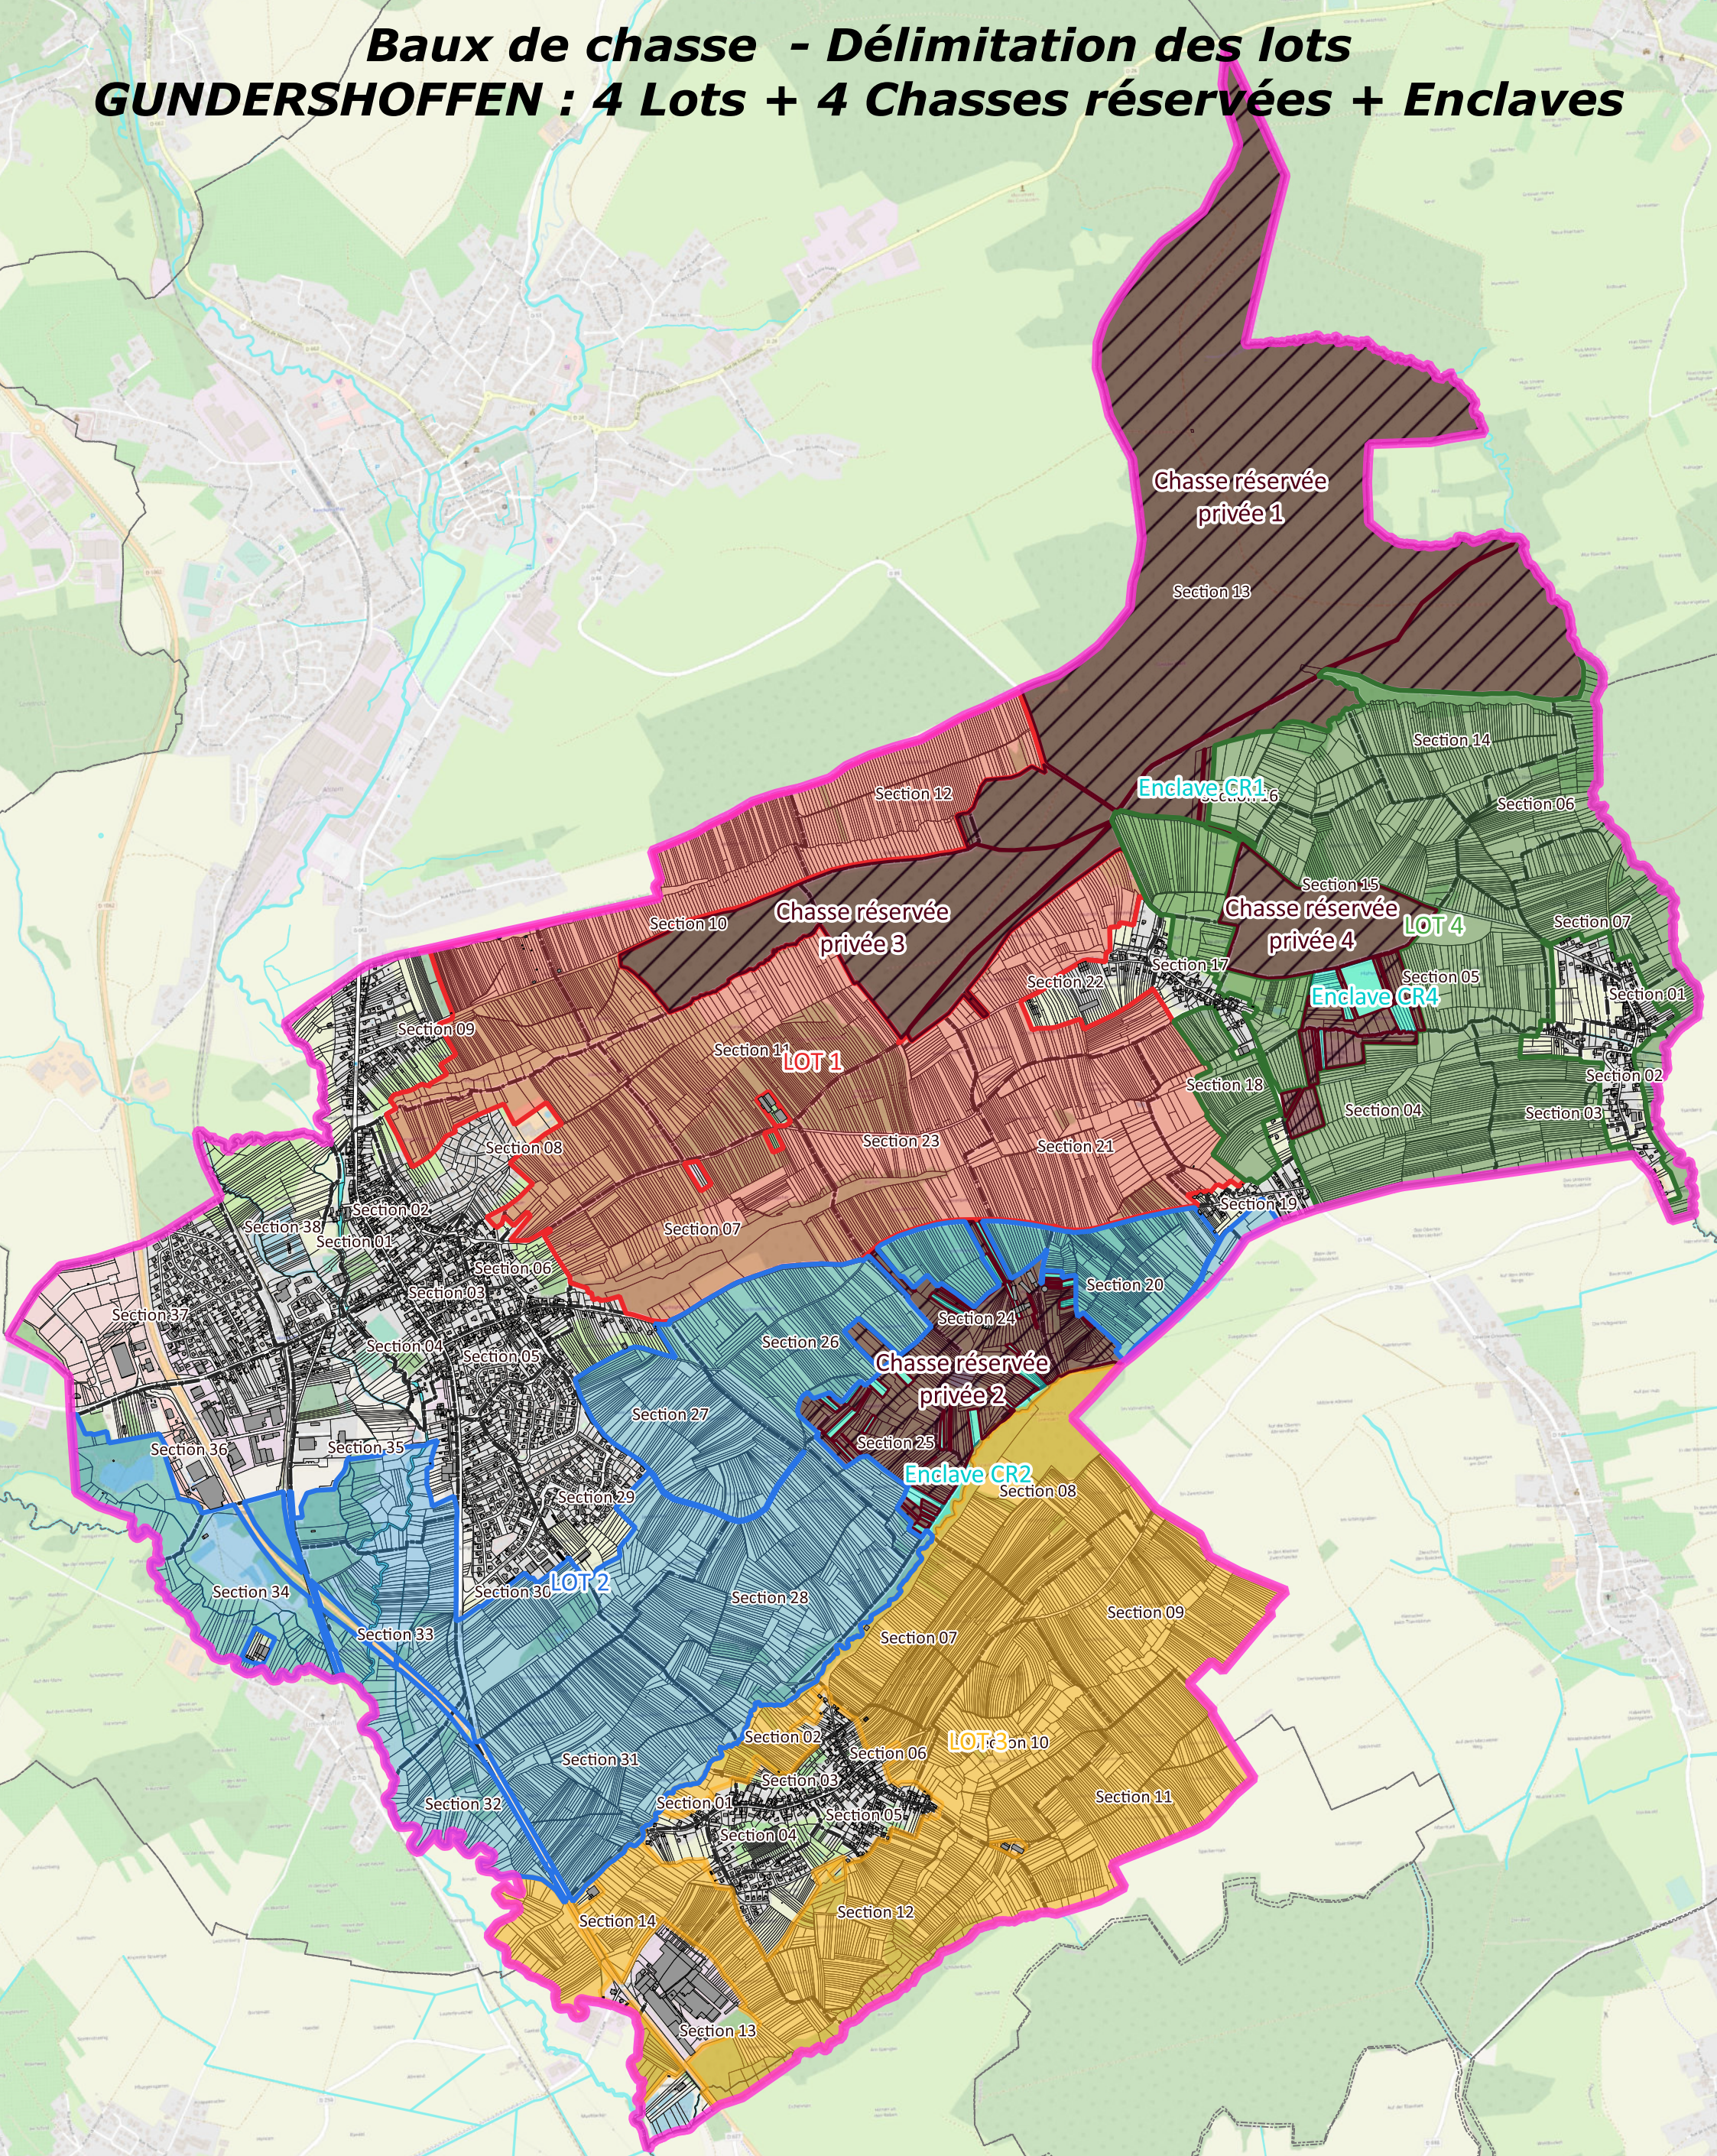

Baux de chasse - Délimitation des lots

GUNDERSHOFFEN : 4 Lots + 4 Chasses réservées + Enclaves

- Baux de chasse**
- Lot 1
 - Lot 2
 - Lot 3
 - Lot 4
 - Chasse réservée
 - Enclave

- Élément de contexte**
- Parcelle cadastrale
 - Section cadastrale
 - Limite du ban communal
 - Bâtiment

Sources :
 ATIP 2022-2023
 ADMIN EXPRESS - © IGN - 2022
 © les contributeurs et les contributrices
 OpenStreetMap

Réalisation : ATIP - SIP - SR - Septembre 2023
 © Reproduction interdite sans autorisation